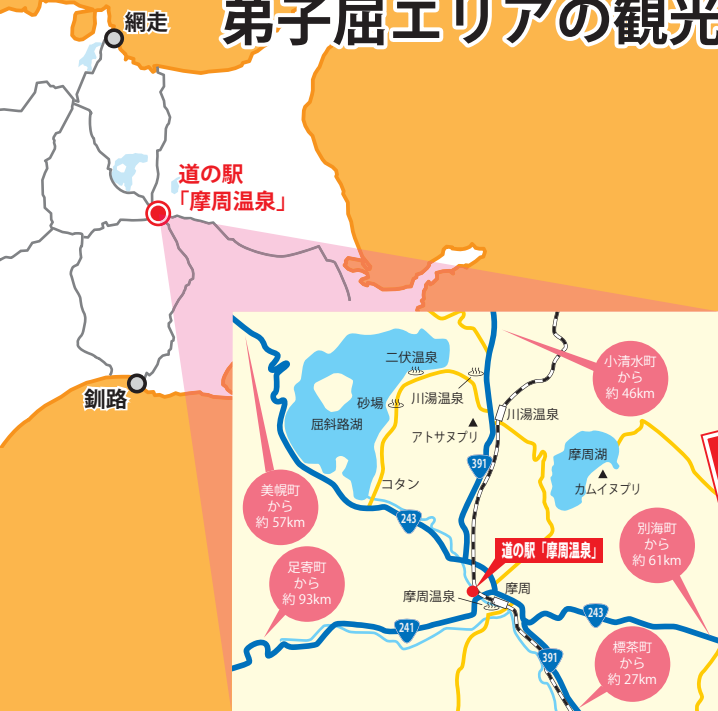

スマートフォンとWi-Fiでつながる 地域情報・緊急情報ポータルサイト

北海道開発局では、ドライバーや地域住民の方の安全・安心と地域の活性化を目指した情報提供の仕組みづくりに取り組んでいます。運営上の課題等を把握し、円滑な導入を図るために、道の駅「摩周温泉」において、スマートフォン・Wi-Fi を利用した地域情報・緊急情報を発信するモデル実験を実施します。

実施場所：道の駅「摩周温泉」 実施期間：平成23年12月1日から約3ヶ月

道の駅「摩周温泉」のWi-Fiに接続して 弟子屈エリアの観光・道路情報を手に入れよう！

スマートフォンから簡単アクセス！

- ① 道の駅「摩周温泉」

道の駅「摩周温泉」に到着。
- ② Wi-Fi 設定

スマートフォンのWi-Fi をオンにします。
- ③ ネットワークを選択

「masyu」を選択します。
- ④ ブラウザを起動

ブラウザのアプリを起動します。

※自動的に、ポータルサイトに接続されます。